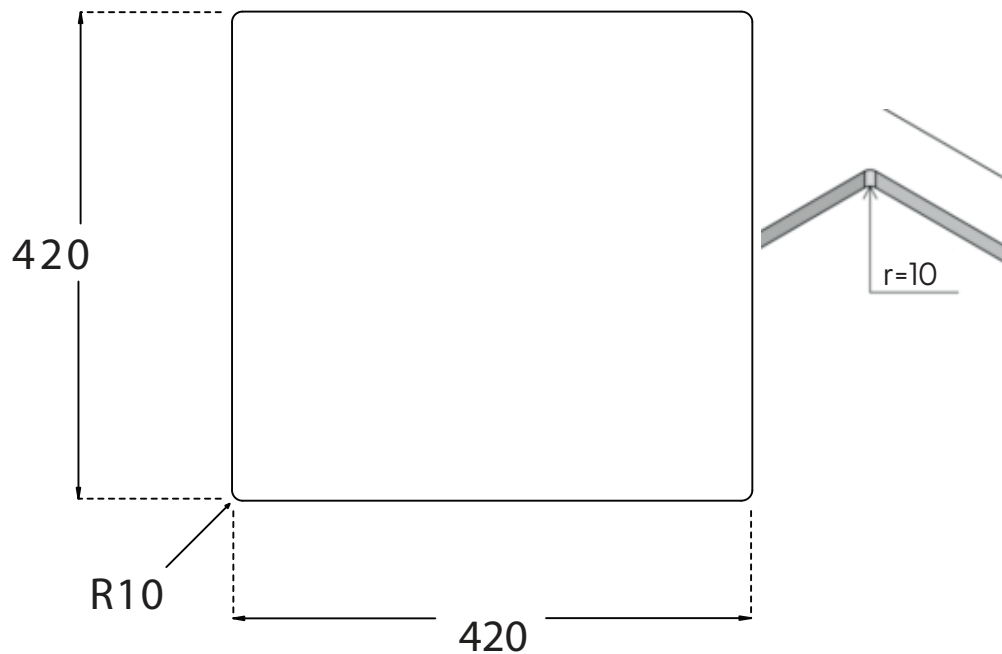

Kubus 400 Soft køkkenvask

Udskæringsmål

Varenr.: 10004DK
VVS-nr.: 689300040

Godstykkelse: 1,2 mm

LAVABO®

 UDSKÆRINGSMÅL Nedfældning
AUSSPARURNG Einbau
CUTOUT Normal instalation

 UDSKÆRINGSMÅL Planlimning
AUSSPARURNG Flächenbündig
CUTOUT Flush mount