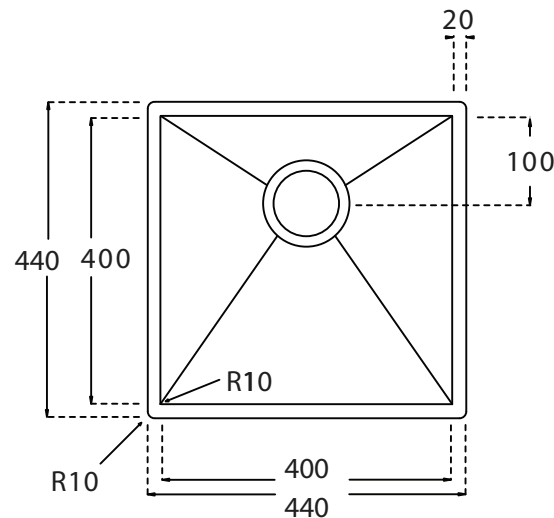

Kubus 400 Soft køkkenvask

Udskæringsmål

Varenr.: 10004DK
VVS-nr.: 689300040

Godstykkelse: 1,2 mm

LAVABO®

 UDSKÆRINGSMÅL Nedfældning
AUSSPARURNG Einbau
CUTOUT Normal instalation

 UDSKÆRINGSMÅL Planlimning
AUSSPARURNG Flächenbündig
CUTOUT Flush mount